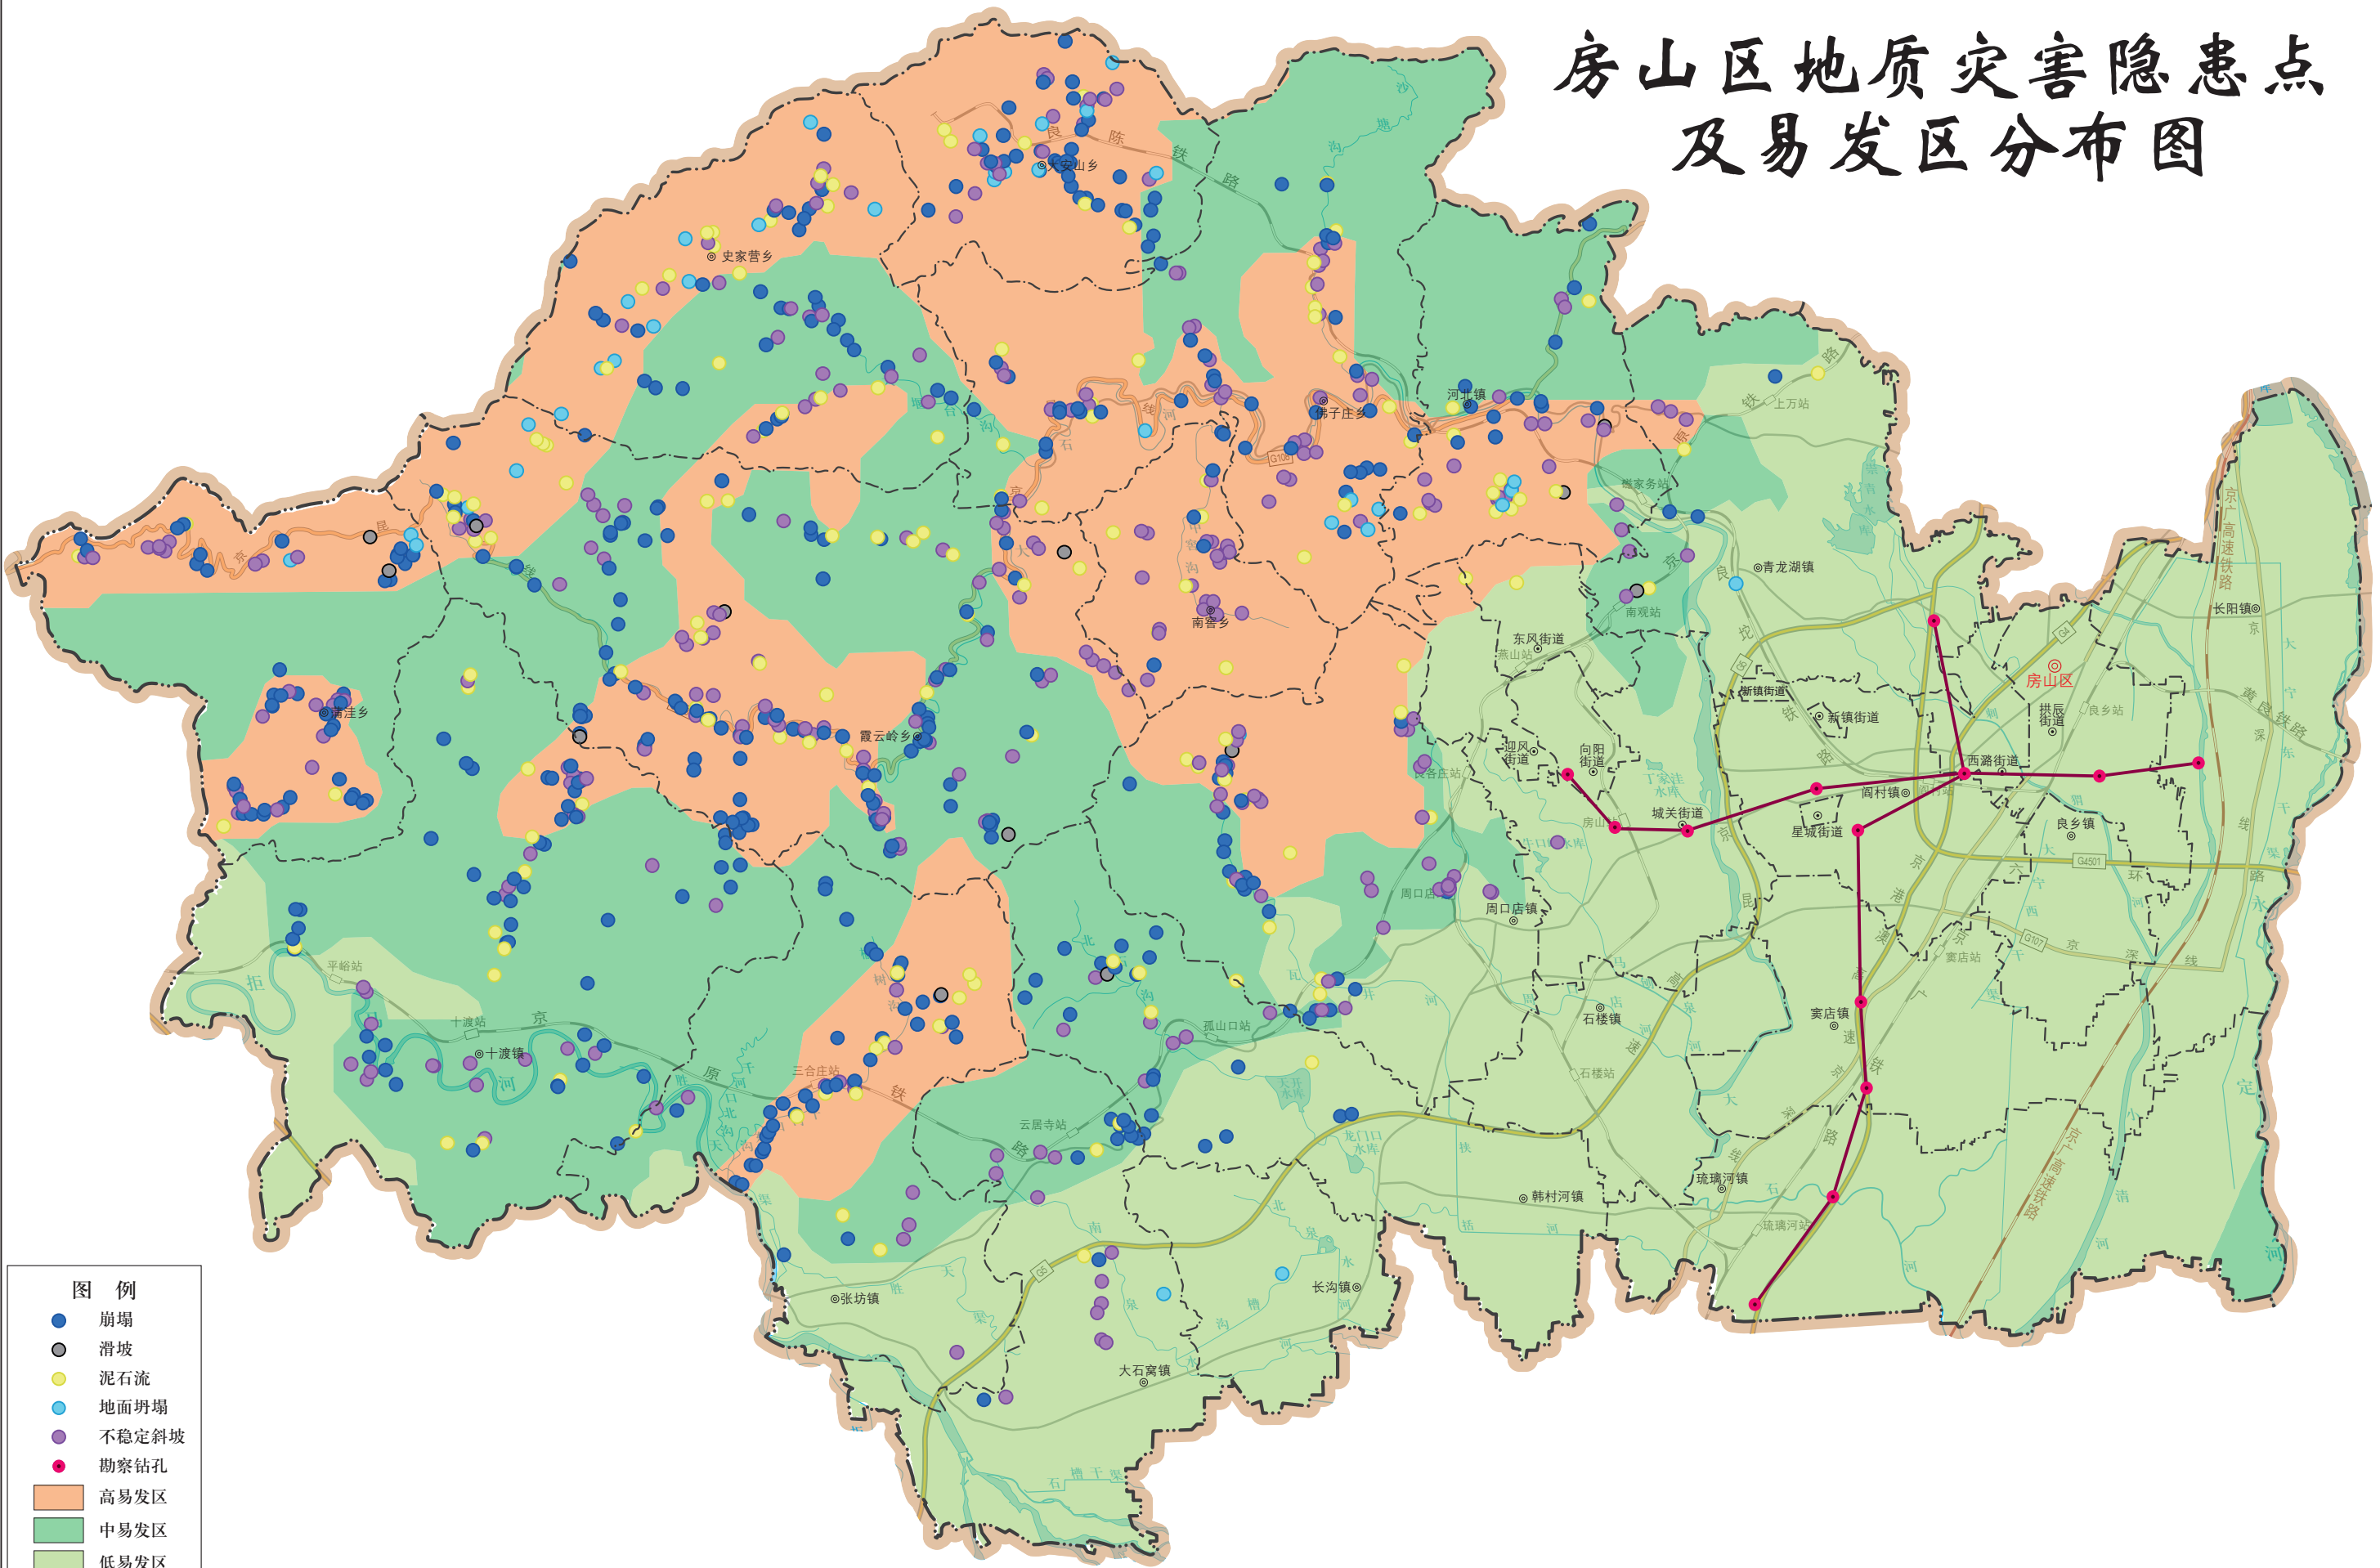

房山区地质灾害隐患点及易发区分布图

- 图例**
- 崩塌
 - 滑坡
 - 泥石流
 - 地面坍塌
 - 不稳定斜坡
 - 勘察钻孔
 - 高易发区
 - 中易发区
 - 低易发区