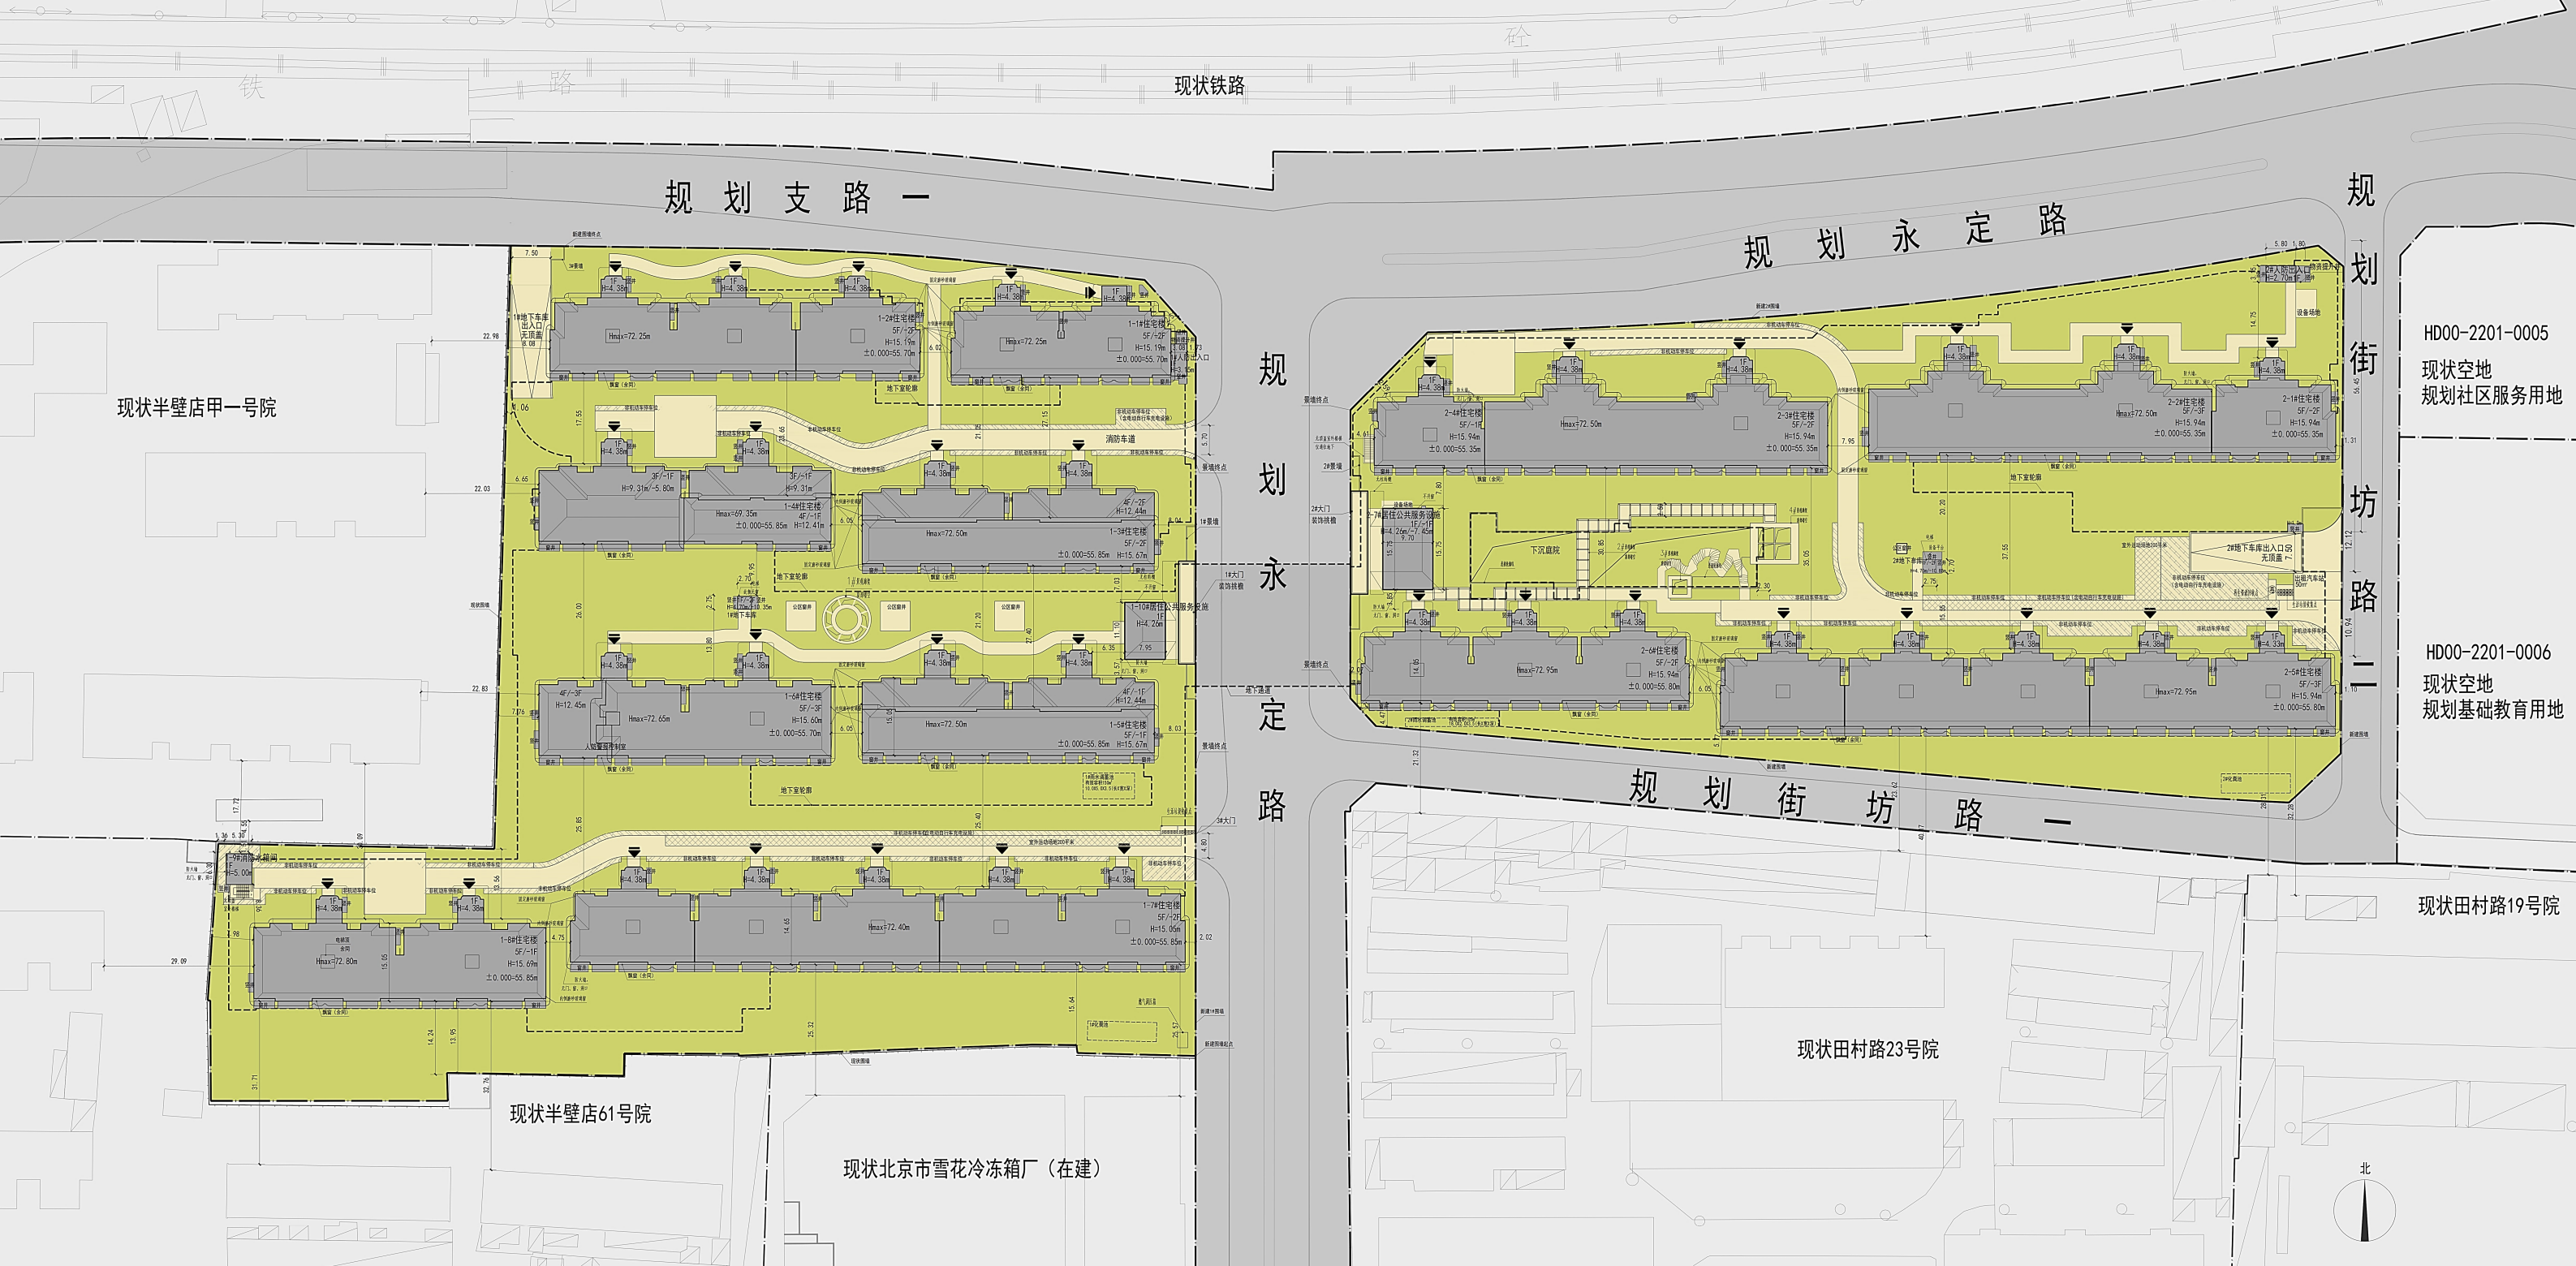

# 北京市海淀区半壁店地区城中村改造项目 HD00-2201-0003、0004 地块 R2 二类居住用地项目

建设单位：北京慧海常筑置业有限公司

设计单位：北京天鸿圆方建筑设计有限责任公司