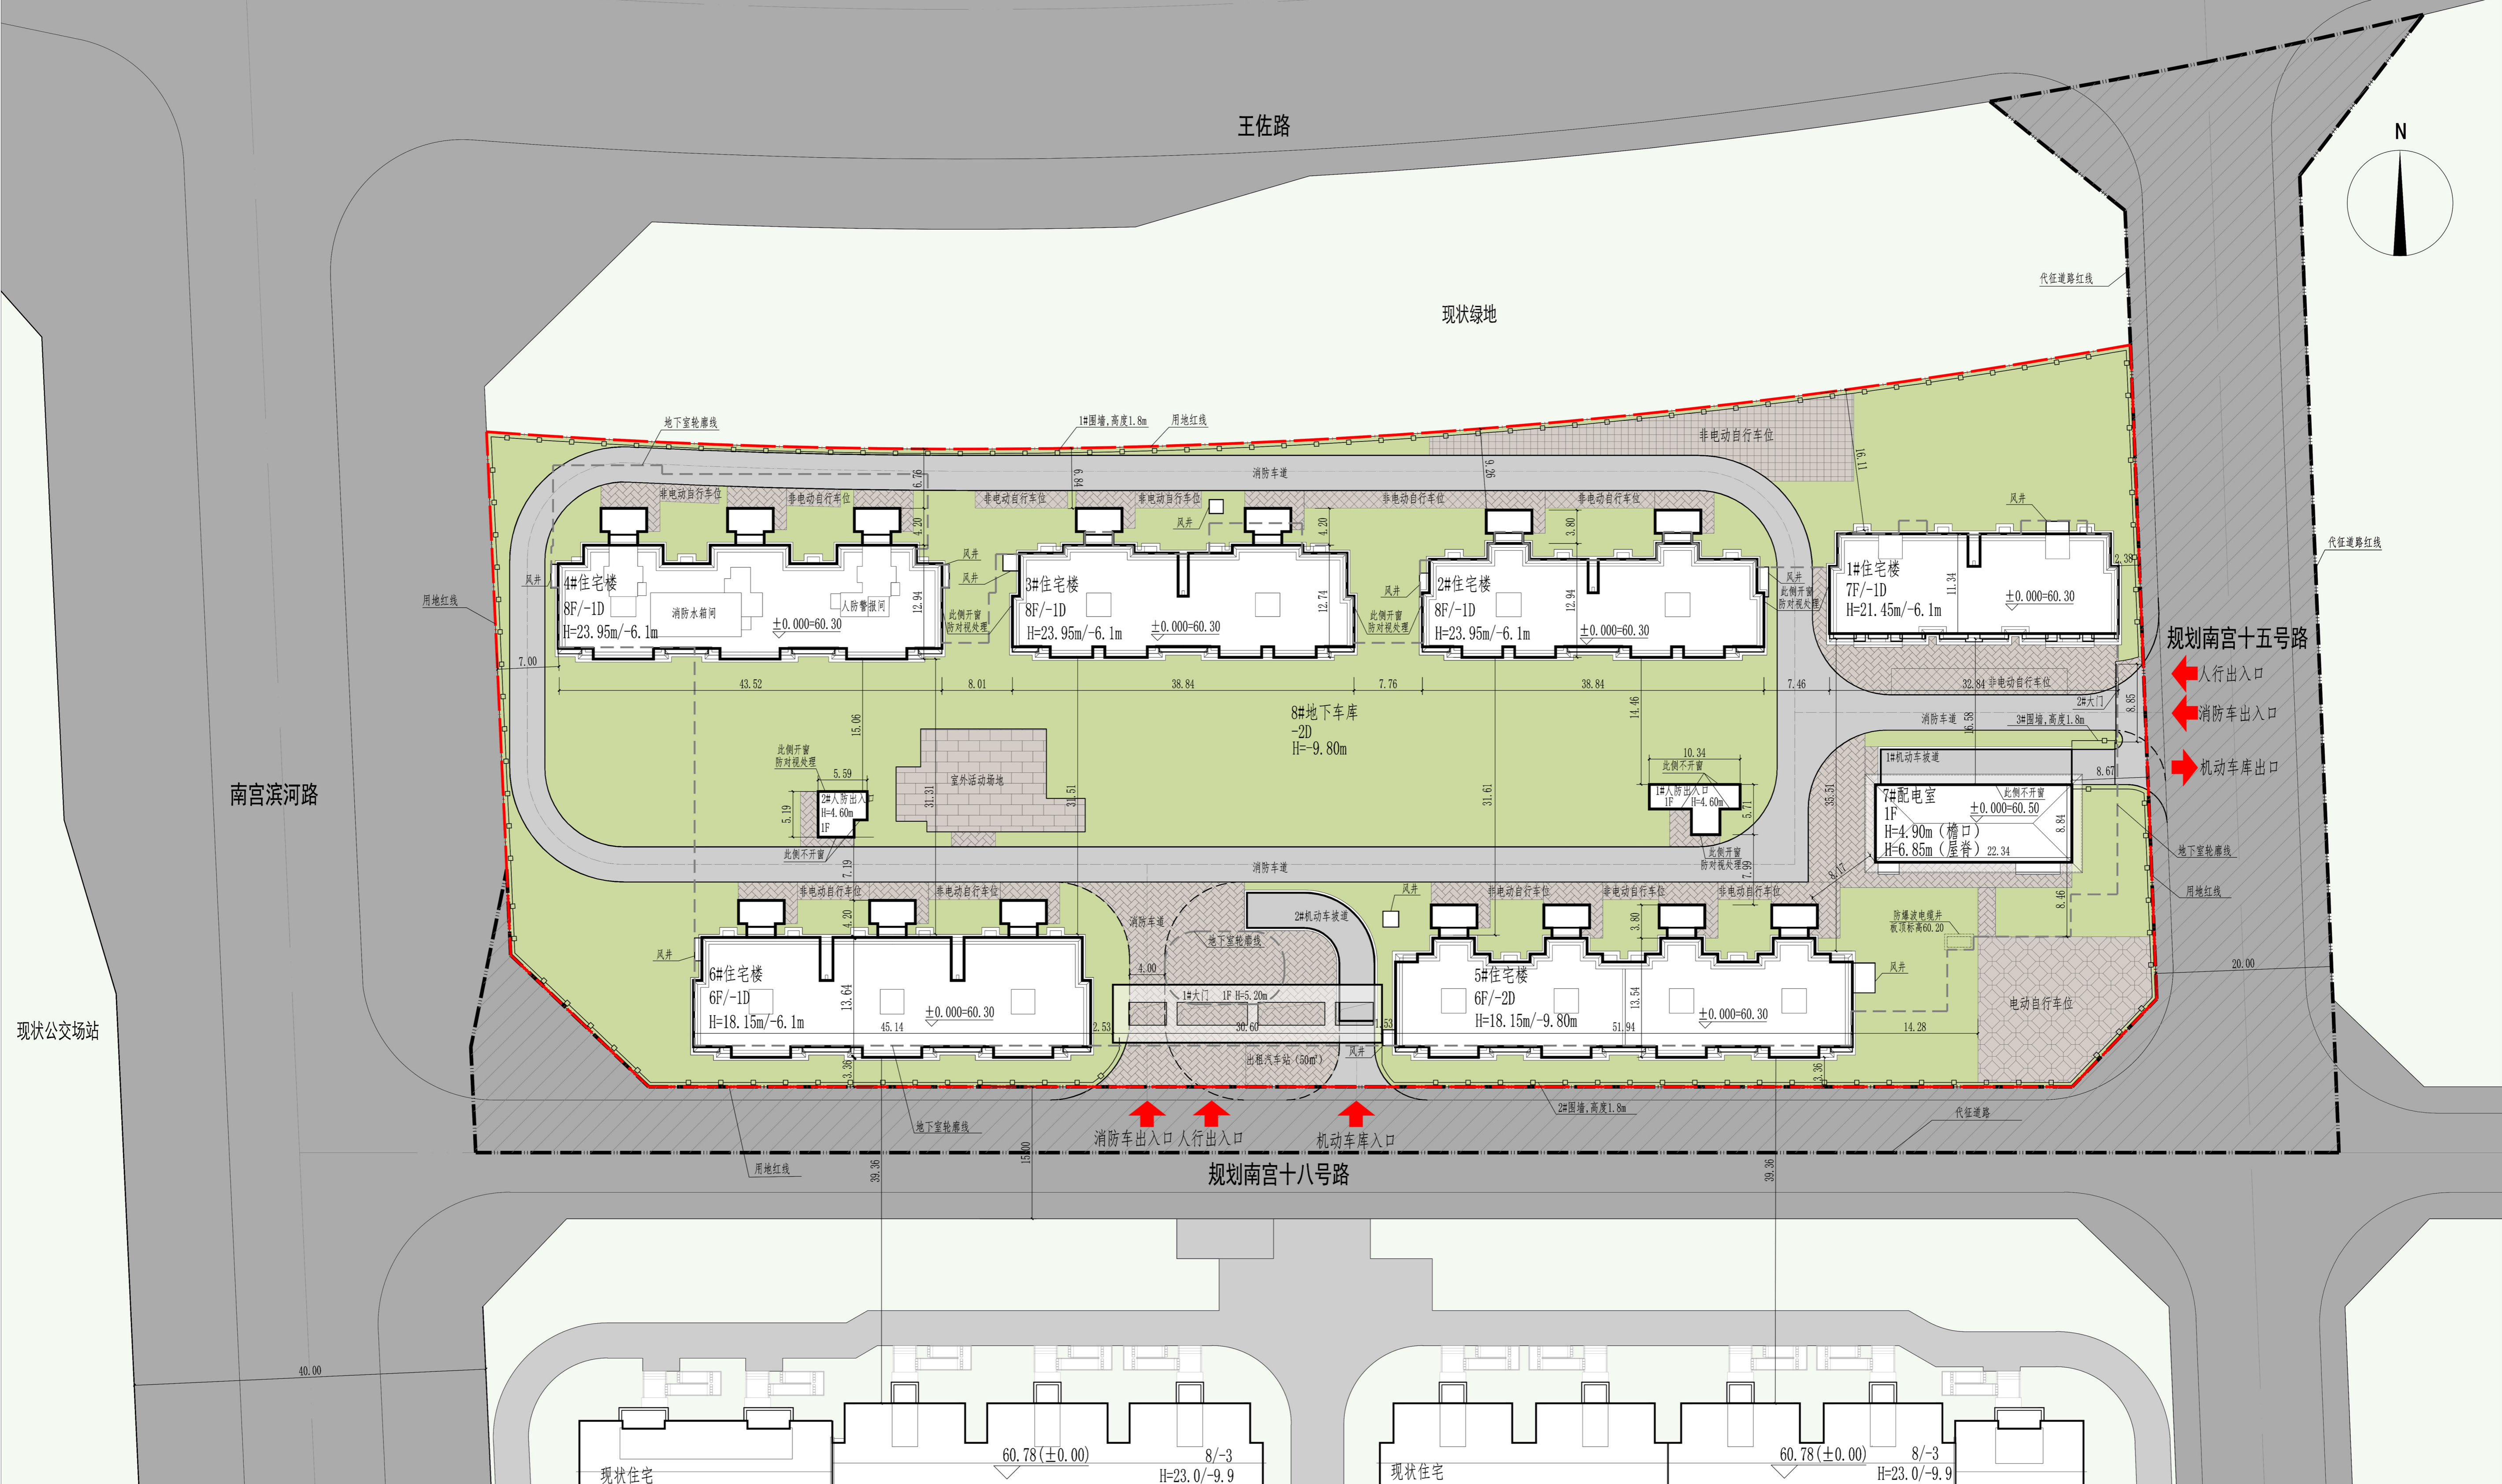

# 丰台区西王佐中心村一期回迁安置房项目

建设单位:北京程达置业有限公司

设计单位:中国中建设计研究院有限公司