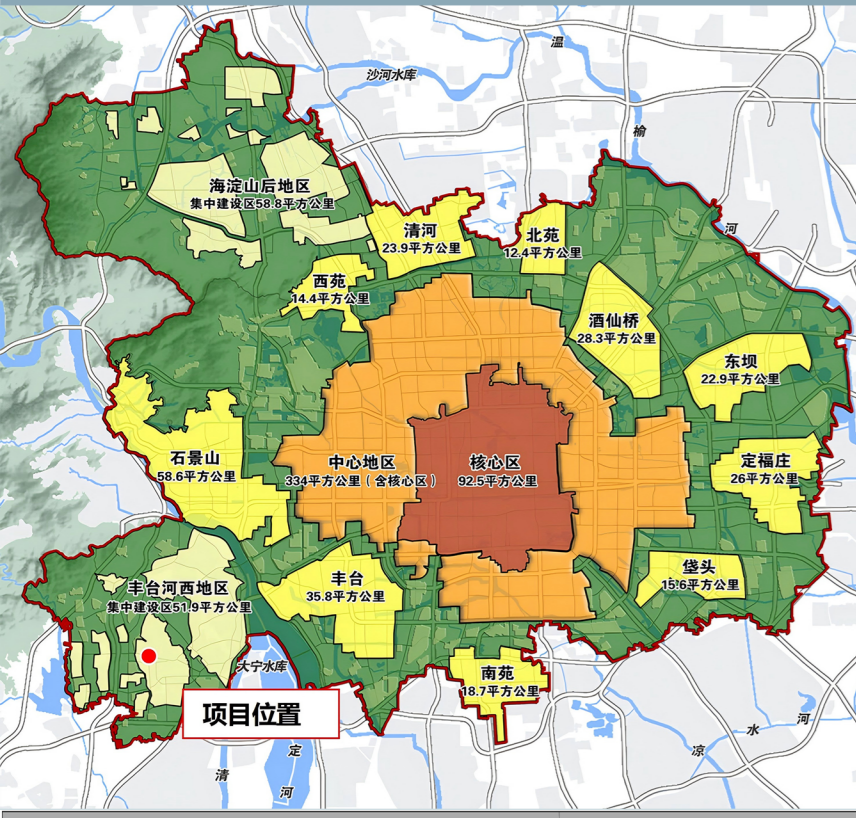

# 丰台区西王佐中心村一期回迁安置房项目

建设单位:北京程达置业有限公司

设计单位:中国中建设计研究院有限公司