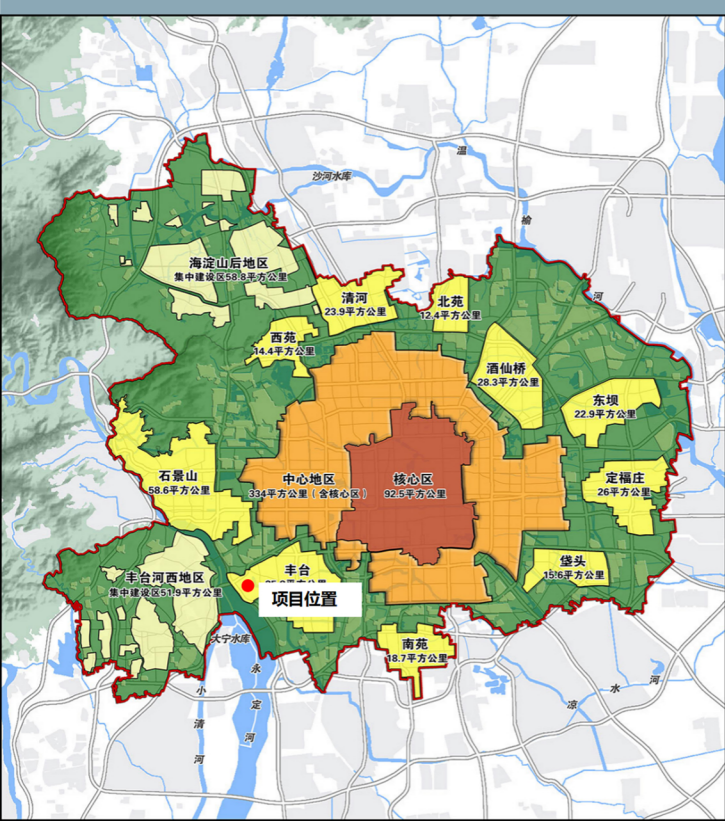

丰台区城中村改造看丹路北侧安置房项目

基础教育用地