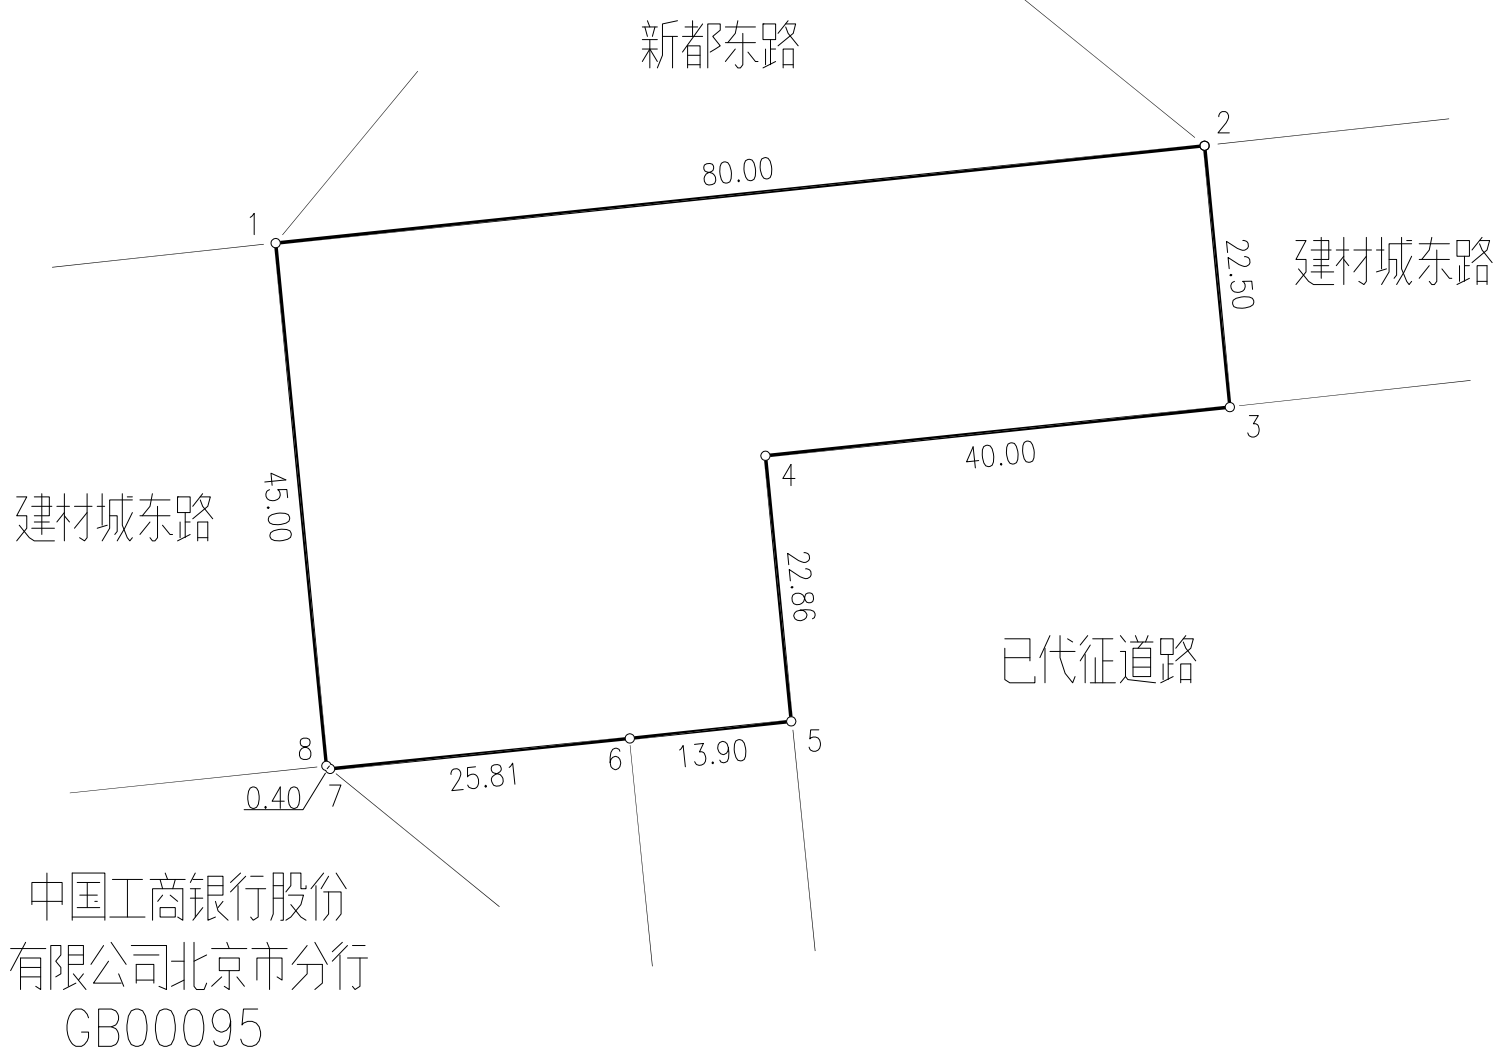

宗 地 图

单位: m . m²

地籍图号: 1-1-6-64(1)

权利人: (1)未确定权利人(建材城东路)

5~6、6~7: 北京西三旗高新建材城经营开发有限公司